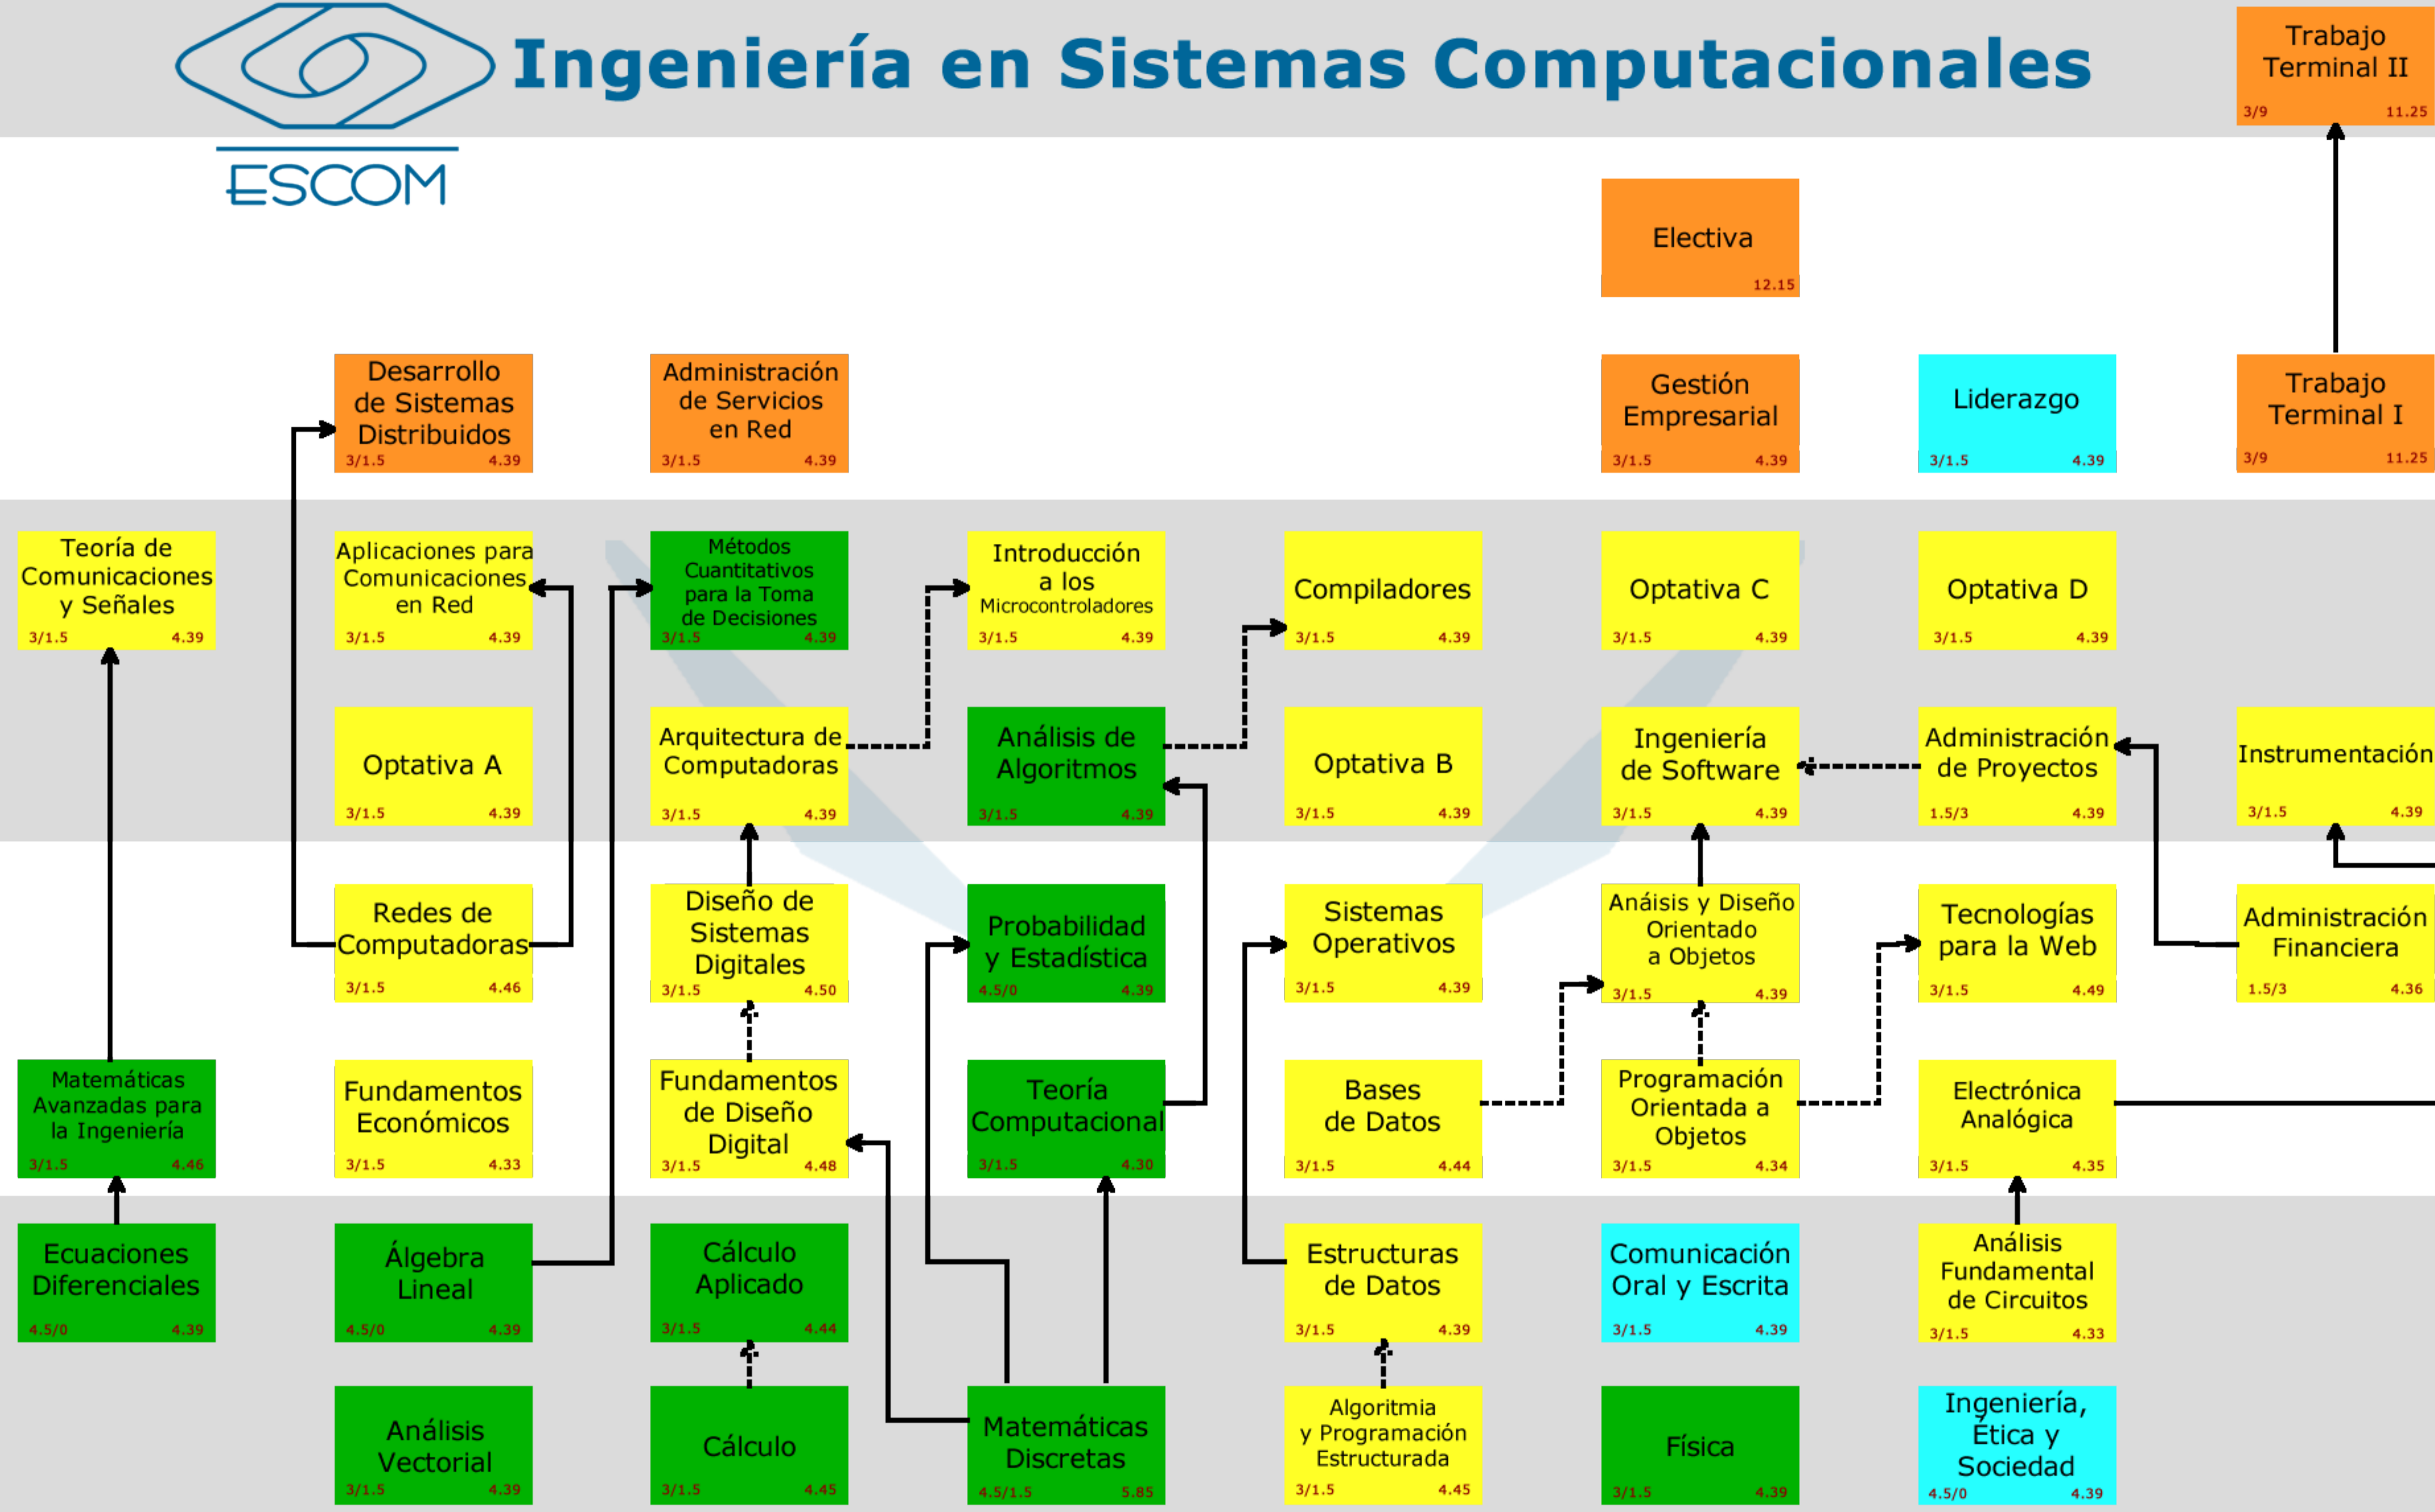

Nivel 5  
Nivel 4  
Nivel 3  
Nivel 2  
Nivel 1

# Ingeniería en Sistemas Computacionales

Formación Institucional  
13.17 creditos  
5.50%

Formación Científica-Básica  
54.23 creditos  
22.67%

Formación Profesional  
115.37 creditos  
48.23%

Formación Terminal e Integración  
56.52 creditos  
23.62%

239.29  
créditos totales